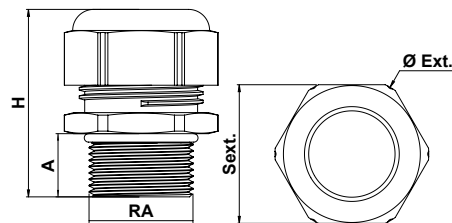

PRENSA CABOS EM POLIAMIDA Ex e

PRENSA CABO EM POLIAMIDA AZUL Ex e

TIPO DA ROSCA	ROSCA (RA)	A (mm)	RANGE	SEXT. (mm)	Ø EXT. (mm)	H (mm)	VEDAÇÃO	CÓDIGO		
								POLIAMIDA		
BSP	1/2"	14	4-8mm	24	26,5	43	NITRÍLICA	SPEXB012/0408PA-PRT.AZ		
			8-12mm				NITRÍLICA	SPEXB012/0812PA-PRT.AZ		
	3/4"		12-16mm	33	36,5		NITRÍLICA	SPEXB034/1216PA-PRT.AZ		
			16-20mm				NITRÍLICA	SPEXB034/1620PA-PRT.AZ		
	1"		17	15-20mm	40		44	46,5	NITRÍLICA	SPEXB001/1520PA-PRT.AZ
				20-25mm					NITRÍLICA	SPEXB001/2025PA-PRT.AZ
NPT	1/2"	14	4-8mm	24	26,5	43	NITRÍLICA	SPEXN012/0408PA-PRT.AZ		
			8-12mm				NITRÍLICA	SPEXN012/0812PA-PRT.AZ		
	3/4"		12-16mm	33	36,5		NITRÍLICA	SPEXN034/1216PA-PRT.AZ		
			16-20mm				NITRÍLICA	SPEXN034/1620PA-PRT.AZ		
	1"		17	15-20mm	40		44	46,5	NITRÍLICA	SPEXN001/1520PA-PRT.AZ
				20-25mm					NITRÍLICA	SPEXN001/2025PA-PRT.AZ
MÉTRICA	M20x1,5mm	15	4-8mm	24	26,5	44	NITRÍLICA	SPEXM20/0408PA-PRT.AZ		
			8-12mm				NITRÍLICA	SPEXM20/0812PA-PRT.AZ		
	M25x1,5mm		12-16mm	33	36,5		NITRÍLICA	SPEXM25/1216PA-PRT.AZ		
			16-20mm				NITRÍLICA	SPEXM25/1620PA-PRT.AZ		
	M32x1,5mm		15-20mm	40	44		NITRÍLICA	SPEXM32/1520PA-PRT.AZ		
			20-25mm				NITRÍLICA	SPEXM32/2025PA-PRT.AZ		

PRENSA CABO EM POLIAMIDA AZUL Ex e + CONTRA PORCA

TIPO DA ROSCA	ROSCA (RA)	A (mm)	RANGE	SEXT. (mm)	Ø EXT. (mm)	H (mm)	VEDAÇÃO	CÓDIGO		
								POLIAMIDA		
BSP	1/2"	14	4-8mm	24	26,5	43	NITRÍLICA	SPEXB012/0408PA-PRT.AZ-ACP		
			8-12mm				NITRÍLICA	SPEXB012/0812PA-PRT.AZ-ACP		
	3/4"		12-16mm	33	36,5		NITRÍLICA	SPEXB034/1216PA-PRT.AZ-ACP		
			16-20mm				NITRÍLICA	SPEXB034/1620PA-PRT.AZ-ACP		
	1"		17	15-20mm	40		44	46,5	NITRÍLICA	SPEXB001/1520PA-PRT.AZ-ACP
				20-25mm					NITRÍLICA	SPEXB001/2025PA-PRT.AZ-ACP
NPT	1/2"	14	4-8mm	24	26,5	43	NITRÍLICA	SPEXN012/0408PA-PRT.AZ-ACP		
			8-12mm				NITRÍLICA	SPEXN012/0812PA-PRT.AZ-ACP		
	3/4"		12-16mm	33	36,5		NITRÍLICA	SPEXN034/1216PA-PRT.AZ-ACP		
			16-20mm				NITRÍLICA	SPEXN034/1620PA-PRT.AZ-ACP		
	1"		17	15-20mm	40		44	46,5	NITRÍLICA	SPEXN001/1520PA-PRT.AZ-ACP
				20-25mm					NITRÍLICA	SPEXN001/2025PA-PRT.AZ-ACP
MÉTRICA	M20x1,5mm	15	4-8mm	24	26,5	44	NITRÍLICA	SPEXM20/0408PA-PRT.AZ-ACP		
			8-12mm				NITRÍLICA	SPEXM20/0812PA-PRT.AZ-ACP		
	M25x1,5mm		12-16mm	33	36,5		NITRÍLICA	SPEXM25/1216PA-PRT.AZ-ACP		
			16-20mm				NITRÍLICA	SPEXM25/1620PA-PRT.AZ-ACP		
	M32x1,5mm		15-20mm	40	44		NITRÍLICA	SPEXM32/1520PA-PRT.AZ-ACP		
			20-25mm				NITRÍLICA	SPEXM32/2025PA-PRT.AZ-ACP		

LEGENDA: H - ALTURA APROXIMADA | A - COMPRIMENTO DA ROSCA | Ø EXT - Ø EXTERNO (mm) | ☞ SEXTAVADO