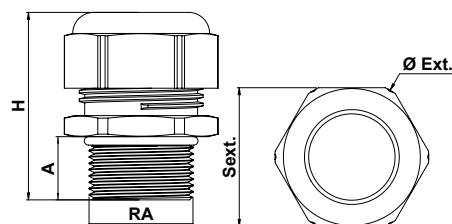

PRENSA CABOS EM POLIAMIDA Ex e

PRENSA CABO EM POLIAMIDA CINZA Ex e

TIPO DA ROSCA	ROSCA (RA)	A (mm)	RANGE	SEXT. (mm)	Ø EXT. (mm)	H (mm)	VEDAÇÃO	CÓDIGO	
								POLIAMIDA	
BSP	1/2"	14	4-8mm	24	26,5	43	NITRÍLICA	SPEXB012/0408PA-CNZ	
			8-12mm					SPEXB012/0812PA-CNZ	
	3/4"		12-16mm	33	36,5			SPEXB034/1216PA-CNZ	
			16-20mm					SPEXB034/1620PA-CNZ	
	1"		17	15-20mm	40			44	SPEXB001/1520PA-CNZ
				20-25mm					SPEXB001/2025PA-CNZ
NPT	1/2"	14	4-8mm	24	26,5	43	NITRÍLICA	SPEXN012/0408PA-CNZ	
			8-12mm					SPEXN012/0812PA-CNZ	
	3/4"		12-16mm	33	36,5			SPEXN034/1216PA-CNZ	
			16-20mm					SPEXN034/1620PA-CNZ	
	1"		17	15-20mm	40			44	SPEXN001/1520PA-CNZ
				20-25mm					SPEXN001/2025PA-CNZ
MÉTRICA	M20x1,5mm	15	4-8mm	24	26,5	44	NITRÍLICA	SPEXM20/0408PA-CNZ	
			8-12mm					SPEXM20/0812PA-CNZ	
	M25x1,5mm		12-16mm	33	36,5			SPEXM25/1216PA-CNZ	
			16-20mm					SPEXM25/1620PA-CNZ	
	M32x1,5mm		15-20mm	40	44			SPEXM32/1520PA-CNZ	
			20-25mm					SPEXM32/2025PA-CNZ	

PRENSA CABO EM POLIAMIDA CINZA Ex e + CONTRA PORCA

TIPO DA ROSCA	ROSCA (RA)	A (mm)	RANGE	SEXT. (mm)	Ø EXT. (mm)	H (mm)	VEDAÇÃO	CÓDIGO	
								POLIAMIDA	
BSP	1/2"	14	4-8mm	24	26,5	43	NITRÍLICA	SPEXB012/0408PA-CNZ-ACP	
			8-12mm					SPEXB012/0812PA-CNZ-ACP	
	3/4"		12-16mm	33	36,5			SPEXB034/1216PA-CNZ-ACP	
			16-20mm					SPEXB034/1620PA-CNZ-ACP	
	1"		17	15-20mm	40			44	SPEXB001/1520PA-CNZ-ACP
				20-25mm					SPEXB001/2025PA-CNZ-ACP
NPT	1/2"	14	4-8mm	24	26,5	43	NITRÍLICA	SPEXN012/0408PA-CNZ-ACP	
			8-12mm					SPEXN012/0812PA-CNZ-ACP	
	3/4"		12-16mm	33	36,5			SPEXN034/1216PA-CNZ-ACP	
			16-20mm					SPEXN034/1620PA-CNZ-ACP	
	1"		17	15-20mm	40			44	SPEXN001/1520PA-CNZ-ACP
				20-25mm					SPEXN001/2025PA-CNZ-ACP
MÉTRICA	M20x1,5mm	15	4-8mm	24	26,5	44	NITRÍLICA	SPEXM20/0408PA-CNZ-ACP	
			8-12mm					SPEXM20/0812PA-CNZ-ACP	
	M25x1,5mm		12-16mm	33	36,5			SPEXM25/1216PA-CNZ-ACP	
			16-20mm					SPEXM25/1620PA-CNZ-ACP	
	M32x1,5mm		15-20mm	40	44			SPEXM32/1520PA-CNZ-ACP	
			20-25mm					SPEXM32/2025PA-CNZ-ACP	

LEGENDA: H - ALTURA APROXIMADA | A - COMPRIMENTO DA ROSCA | Ø EXT - Ø EXTERNO (mm) | ☞ SEXTAVADO