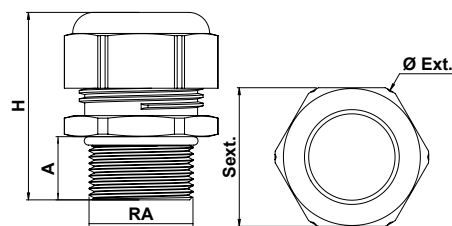

■  Indústria petroquímica  Offshore  Indústria Naval

PRENSA CABOS EM POLIAMIDA Ex e

PRENSA CABO EM POLIAMIDA PRETO Ex e

TIPO DA ROSCA	ROSCA (RA)	A (mm)	RANGE	SEXT. (mm)	Ø EXT. (mm)	H (mm)	VEDAÇÃO	CÓDIGO		
								POLIAMIDA		
BSP	1/2"	14	4-8mm	24	26,5	43	NITRÍLICA	SPEXB012/0408PA-PRT		
			8-12mm					SPEXB012/0812PA-PRT		
	3/4"		12-16mm	33	36,5		NITRÍLICA	SPEXB034/1216PA-PRT		
			16-20mm				NITRÍLICA	SPEXB034/1620PA-PRT		
	1"		17	15-20mm	40		44	46,5	NITRÍLICA	SPEXB001/1520PA-PRT
				20-25mm					NITRÍLICA	SPEXB001/2025PA-PRT
NPT	1/2"	14	4-8mm	24	26,5	43	NITRÍLICA	SPEXN012/0408PA-PRT		
			8-12mm					NITRÍLICA	SPEXN012/0812PA-PRT	
	3/4"		12-16mm	33	36,5		NITRÍLICA	SPEXN034/1216PA-PRT		
			16-20mm				NITRÍLICA	SPEXN034/1620PA-PRT		
	1"		17	15-20mm	40		44	46,5	NITRÍLICA	SPEXN001/1520PA-PRT
				20-25mm					NITRÍLICA	SPEXN001/2025PA-PRT
MÉTRICA	M20x1,5mm	15	4-8mm	24	26,5	44	NITRÍLICA	SPEXM20/0408PA-PRT		
			8-12mm					NITRÍLICA	SPEXM20/0812PA-PRT	
	M25x1,5mm		12-16mm	33	36,5		NITRÍLICA	SPEXM25/1216PA-PRT		
			16-20mm				NITRÍLICA	SPEXM25/1620PA-PRT		
	M32x1,5mm		17	15-20mm	40		44	46,5	NITRÍLICA	SPEXM32/1520PA-PRT
				20-25mm					NITRÍLICA	SPEXM32/2025PA-PRT