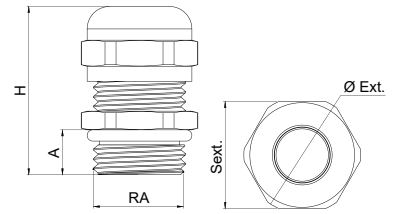

PRENSA CABOS TGVP

PRENSA CABO TGVP | ROSCA MÉTRICA